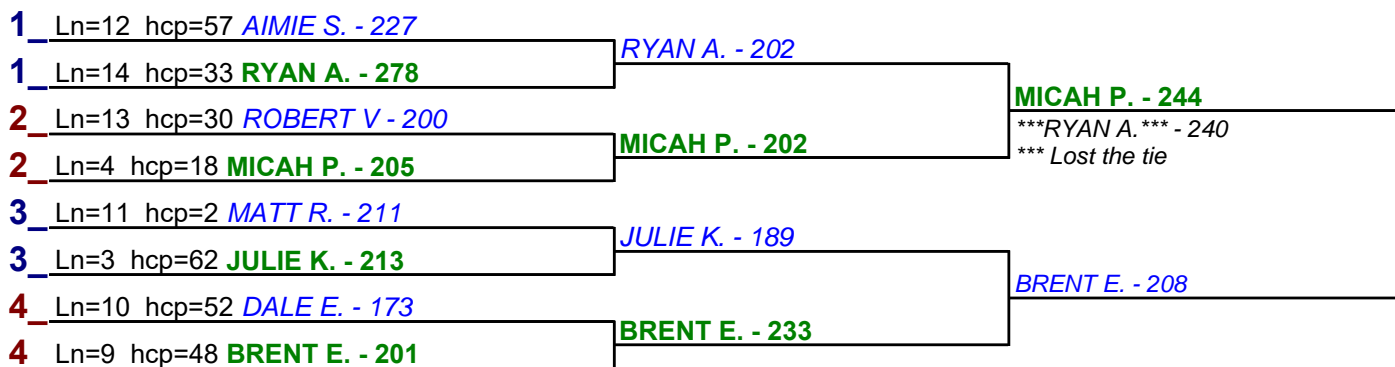

- 1. RYAN A. \$12
- 2. BRENT E. \$6

**Handicap Brackets - Handicap - #5**

**\*\* Finished \*\***

- 1. RYAN A. \$12
- 2. MATT R. \$6

**Handicap Brackets - Handicap - #6**

**\*\* Finished \*\***

- 1. MICAH P. \$15
- 2. BRENT E. \$6