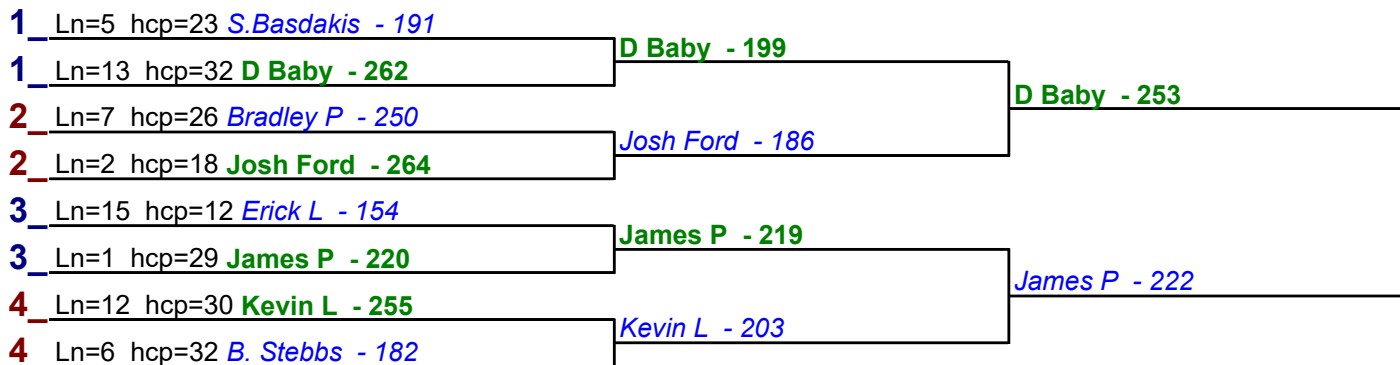

## HDCP BRACKETS - Handicap - #12

\*\* Finished \*\*

1 Ln=6 hcp=32 *B. Stebbs - 182*1 Ln=3 hcp=25 **Darren E - 226**2 Ln=3 hcp=20 *Gerald S - 231*2 Ln=13 hcp=32 **D Baby - 262**3 Ln=5 hcp=23 *S.Basdakis - 191*3 Ln=14 hcp=57 **Nina G - 194**4 Ln=1 hcp=40 *Debora E - 259*4 Ln=2 hcp=18 **Josh Ford - 264****Darren E - 254***D Baby - 199**Nina G - 179***Josh Ford - 186****Darren E - 245***Josh Ford - 230*

- 
- 1.
- Darren E**
- \$15
- 
- 2.
- Josh Ford**
- \$6

**Game 1**

**Game 2**

**Game 3**

**HDCP BRACKETS - Handicap - #13**

**\*\* Finished \*\***

- 1. **Darren E** \$15
- 2. **Debora E** \$6

**HDCP BRACKETS - Handicap - #14**

**\*\* Finished \*\***

- 1. **Kevin L** \$15
- 2. **Troy M** \$6

**HDCP BRACKETS - Handicap - #15**

**\*\* Finished \*\***

- 1. **D Baby** \$15
- 2. **James P** \$6

**Game 1**

**Game 2**

**Game 3**