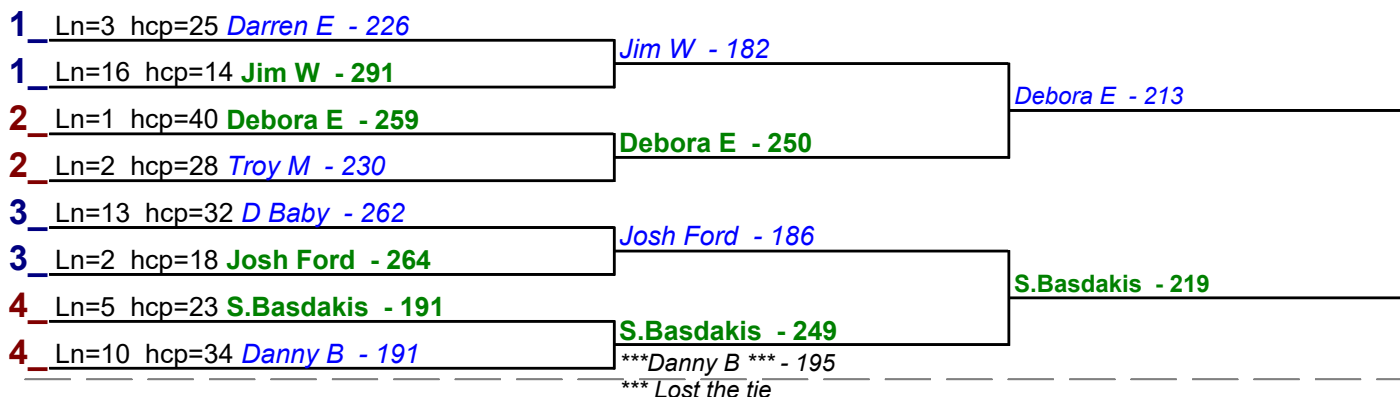

**HDCP BRACKETS - Handicap - #16**

**\*\* Finished \*\***

- 1. **Gerald S** \$12
- 2. **Debora E** \$6

**HDCP BRACKETS - Handicap - #17**

**\*\* Finished \*\***

- 1. **S.Basdakis** \$15
- 2. **Debora E** \$6