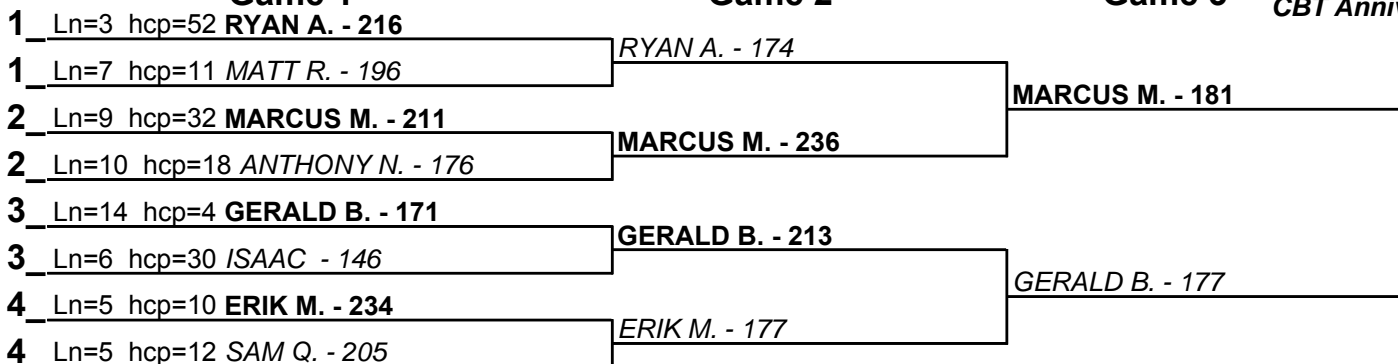

## CBT Anniverary Cup Brackets - Handicap - #6

\*\* Finished \*\*

1. **MATT R. \$25**2. **MARCUS M. \$10**

**Game 1**

**Game 2**

**Game 3**

**CBT Anniverary Cup Brackets - Handicap - #7**

**\*\* Finished \*\***