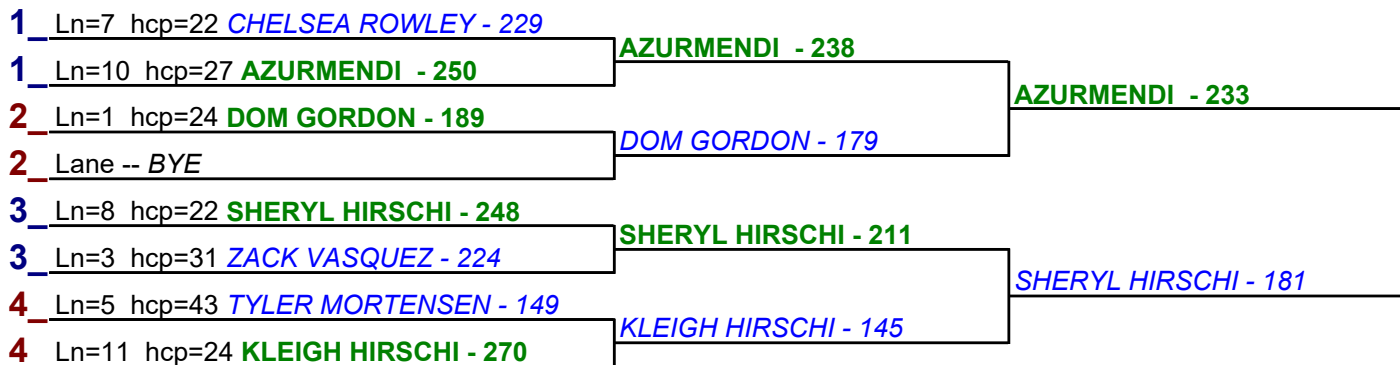

**** Finished ****

- 1. **DOM GORDON** \$12
- 2. **AZURMENDI** \$6

HDCP BRACKETS - Handicap - #5

**** Finished ****

- 1. **DOUG KRAFT** \$12
- 2. **SHERYL HIRSCHI** \$6

HDCP BRACKETS - Handicap - #6

**** Finished ****

- 1. **DOUG KRAFT** \$15
- 2. **STEBBS** \$6

Game 1

Game 2

Game 3

HDCP BRACKETS - Handicap - #7

** Finished **

-
1. **AZURMENDI \$15**
2. **SHERYL HIRSCHI \$6**

HDCP BRACKETS - Handicap - #8

** Finished **

-
1. **AZURMENDI \$12**
2. **SHERYL HIRSCHI \$6**

HDCP BRACKETS - Handicap - #9

** Finished **

-
1. **AZURMENDI \$12**
2. **SHERYL HIRSCHI \$6**

Game 1

1 Ln=12 hcp=18 **BRANDON SIMCOX - 200**1 Ln=5 hcp=43 **TYLER MORTENSEN - 149**2 Ln=7 hcp=22 **CHELSEA ROWLEY - 229**2 Ln=6 hcp=16 **DOUG KRAFT - 228**3 Ln=1 hcp=24 **DOM GORDON - 189**3 Ln=10 hcp=27 **AZURMENDI - 250**4 Ln=8 hcp=22 **SHERYL HIRSCHI - 248**4 Ln=9 hcp=33 **STEBBS - 263**