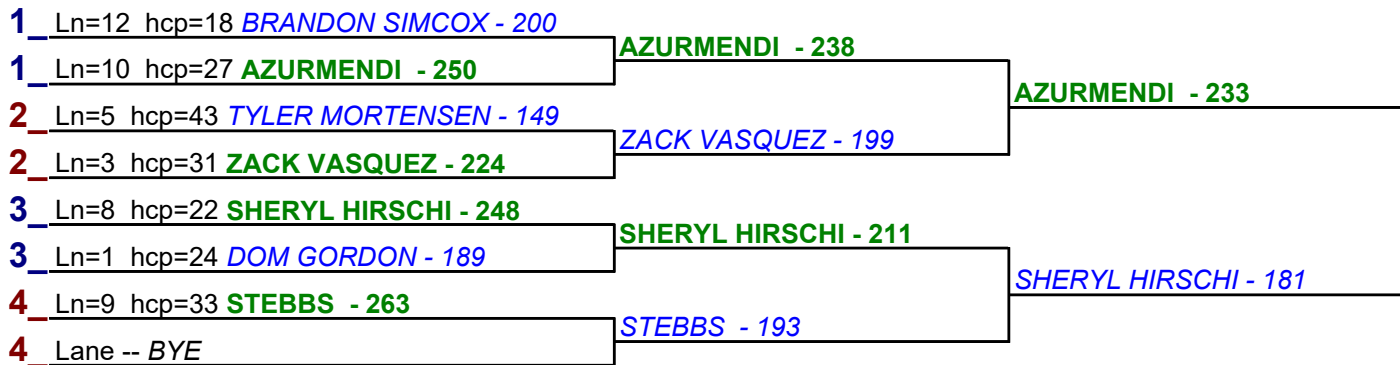

**** Finished ****

- 1. **DOM GORDON** \$12
- 2. **AZURMENDI** \$6

HDCP BRACKETS - Handicap - #5

**** Finished ****

- 1. **DOUG KRAFT** \$12
- 2. **SHERYL HIRSCHI** \$6

HDCP BRACKETS - Handicap - #6

**** Finished ****

- 1. **DOUG KRAFT** \$15
- 2. **STEBBS** \$6

Game 1

Game 2

Game 3

HDCP BRACKETS - Handicap - #7

** Finished **

-
1. **AZURMENDI \$15**
2. **SHERYL HIRSCHI \$6**

HDCP BRACKETS - Handicap - #8

** Finished **

-
1. **AZURMENDI \$12**
2. **SHERYL HIRSCHI \$6**

HDCP BRACKETS - Handicap - #9

** Finished **

-
1. **AZURMENDI \$12**
2. **SHERYL HIRSCHI \$6**

Game 1

1 Ln=12 hcp=18 **BRANDON SIMCOX - 200**1 Ln=5 hcp=43 **TYLER MORTENSEN - 149**2 Ln=7 hcp=22 **CHELSEA ROWLEY - 229**2 Ln=6 hcp=16 **DOUG KRAFT - 228**3 Ln=1 hcp=24 **DOM GORDON - 189**3 Ln=10 hcp=27 **AZURMENDI - 250**4 Ln=8 hcp=22 **SHERYL HIRSCHI - 248**4 Ln=9 hcp=33 **STEBBS - 263**