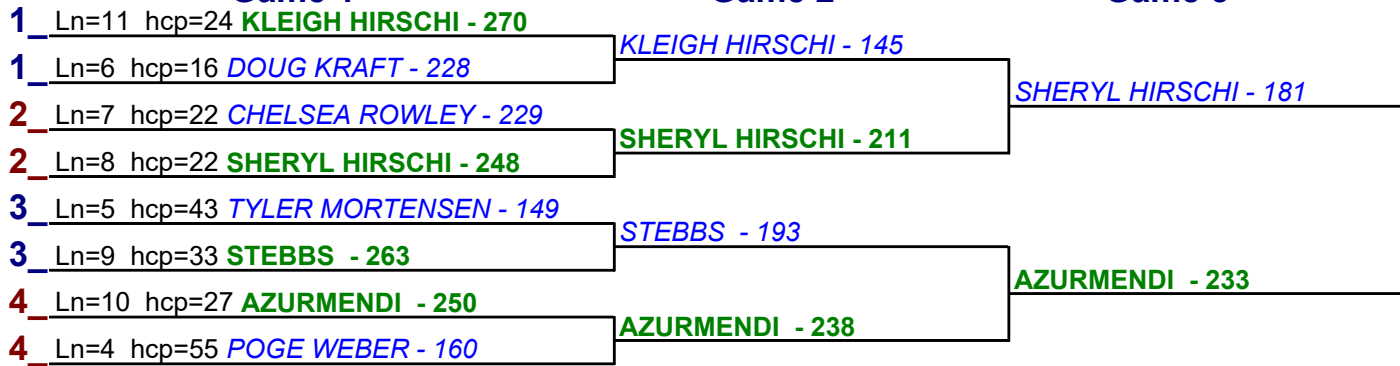

**** Finished ****

- 1. **DOM GORDON** \$12
- 2. **AZURMENDI** \$6

HDCP BRACKETS - Handicap - #5

**** Finished ****

- 1. **DOUG KRAFT** \$12
- 2. **SHERYL HIRSCHI** \$6

HDCP BRACKETS - Handicap - #6

**** Finished ****

- 1. **DOUG KRAFT** \$15
- 2. **STEBBS** \$6

Game 1

Game 2

Game 3

HDCP BRACKETS - Handicap - #7

** Finished **

-
1. **AZURMENDI \$15**
2. **SHERYL HIRSCHI \$6**

HDCP BRACKETS - Handicap - #8

** Finished **

-
1. **AZURMENDI \$12**
2. **SHERYL HIRSCHI \$6**

HDCP BRACKETS - Handicap - #9

** Finished **

-
1. **AZURMENDI \$12**
2. **SHERYL HIRSCHI \$6**

Game 1

1 Ln=12 hcp=18 **BRANDON SIMCOX - 200**1 Ln=5 hcp=43 **TYLER MORTENSEN - 149**2 Ln=7 hcp=22 **CHELSEA ROWLEY - 229**2 Ln=6 hcp=16 **DOUG KRAFT - 228**3 Ln=1 hcp=24 **DOM GORDON - 189**3 Ln=10 hcp=27 **AZURMENDI - 250**4 Ln=8 hcp=22 **SHERYL HIRSCHI - 248**4 Ln=9 hcp=33 **STEBBS - 263**