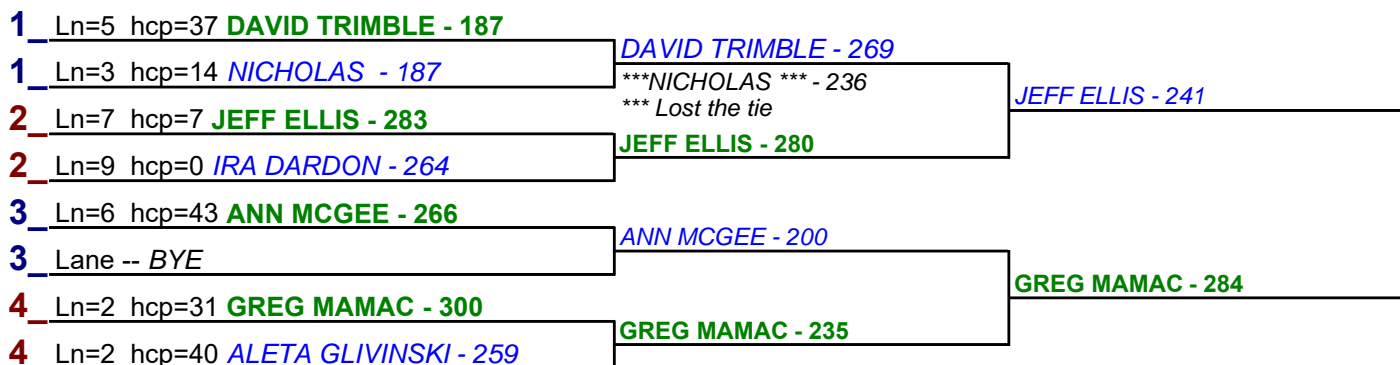

Bracket 1 - Handicap - #6

** Finished **

1 Ln=7 hcp=7 **JEFF ELLIS - 283**1 Ln=2 hcp=31 **GREG MAMAC - 300**2 Ln=6 hcp=43 **ANN MCGEE - 266**2 Ln=9 hcp=0 **IRA DARDON - 264**3 Ln=3 hcp=14 **NICHOLAS - 187**3 Ln=2 hcp=40 **ALETA GLIVINSKI - 259**4 Ln=5 hcp=37 **DAVID TRIMBLE - 187**4 Lane -- **BYE****GREG MAMAC - 235****ANN MCGEE - 200****ALETA GLIVINSKI - 283****DAVID TRIMBLE - 269****GREG MAMAC - 284****ALETA GLIVINSKI - 149**1. **GREG MAMAC \$12**2. **ALETA GLIVINSKI \$6**

Game 1

Game 2

Game 3

Bracket 1 - Handicap - #7

** Finished **

- 1. **JEFF ELLIS** \$15
- 2. **ALETA GLIVINSKI** \$6

Bracket 1 - Handicap - #8

** Finished **