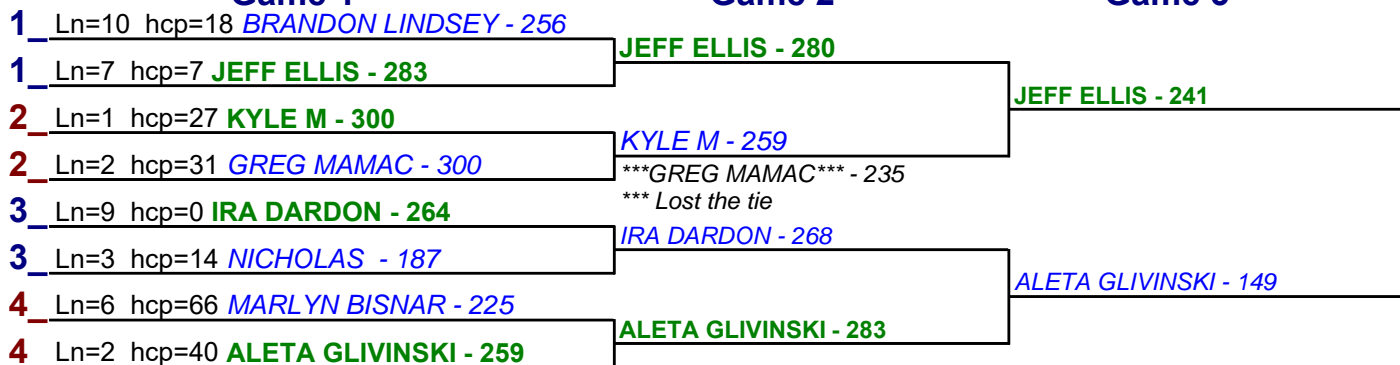

Bracket 1 - Handicap - #6

** Finished **

1 Ln=7 hcp=7 **JEFF ELLIS - 283**1 Ln=2 hcp=31 **GREG MAMAC - 300**2 Ln=6 hcp=43 **ANN MCGEE - 266**2 Ln=9 hcp=0 **IRA DARDON - 264**3 Ln=3 hcp=14 **NICHOLAS - 187**3 Ln=2 hcp=40 **ALETA GLIVINSKI - 259**4 Ln=5 hcp=37 **DAVID TRIMBLE - 187**4 Lane -- **BYE****GREG MAMAC - 235****ANN MCGEE - 200****ALETA GLIVINSKI - 283****DAVID TRIMBLE - 269****GREG MAMAC - 284****ALETA GLIVINSKI - 149**1. **GREG MAMAC \$12**2. **ALETA GLIVINSKI \$6**

Game 1

Game 2

Game 3

Bracket 1 - Handicap - #7

** Finished **

- 1. **JEFF ELLIS** \$15
- 2. **ALETA GLIVINSKI** \$6

Bracket 1 - Handicap - #8

** Finished **