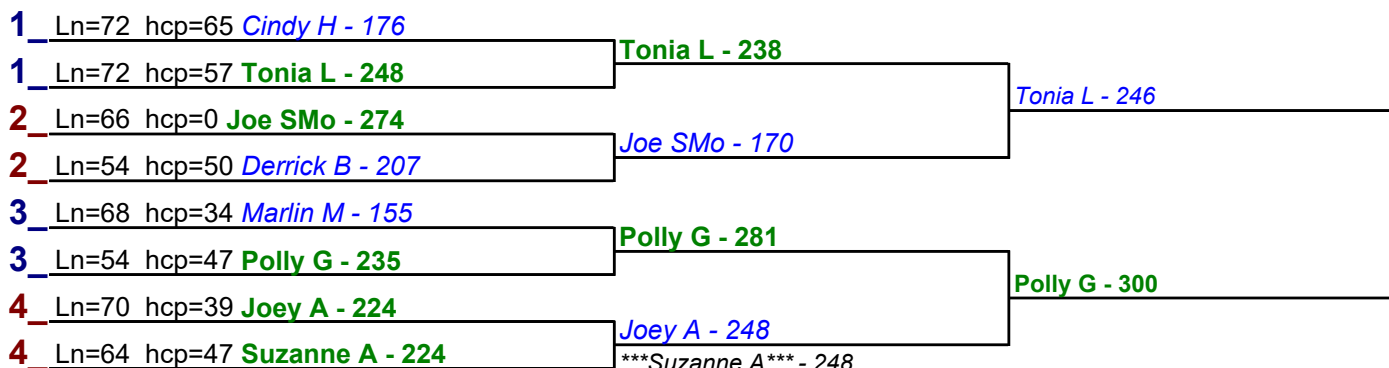

HDCP BRACKETS - Handicap - #6

** Finished **

1 Ln=60 hcp=14 **Mike G - 269**1 Ln=72 hcp=57 **Tonia L - 248**2 Ln=68 hcp=34 **Marlin M - 155**2 Ln=64 hcp=47 **Suzanne A - 224**3 Ln=72 hcp=65 **Cindy H - 176**3 Ln=54 hcp=50 **Derrick B - 207**4 Ln=66 hcp=0 **Joe SMO - 274**4 Ln=54 hcp=47 **Polly G - 235****Mike G - 278****Suzanne A - 248****Derrick B - 249****Joe SMO - 170****Mike G - 201****Derrick B - 257**1. **Derrick B** \$152. **Mike G** \$6

Game 1

Game 2

Game 3

HDCP BRACKETS - Handicap - #7

**** Finished ****

- 1. **Polly G** \$15
- 2. **Ed G** \$6

HDCP BRACKETS - Handicap - #8

**** Finished ****

- 1. **Polly G** \$15
- 2. **Paul G** \$6

HDCP BRACKETS - Handicap - #9

**** Finished ****

- 1. **Polly G** \$15
- 2. **Tonia L** \$6

Suzanne A - 248
 *** Lost the tie

Game 1

Game 2

Game 3