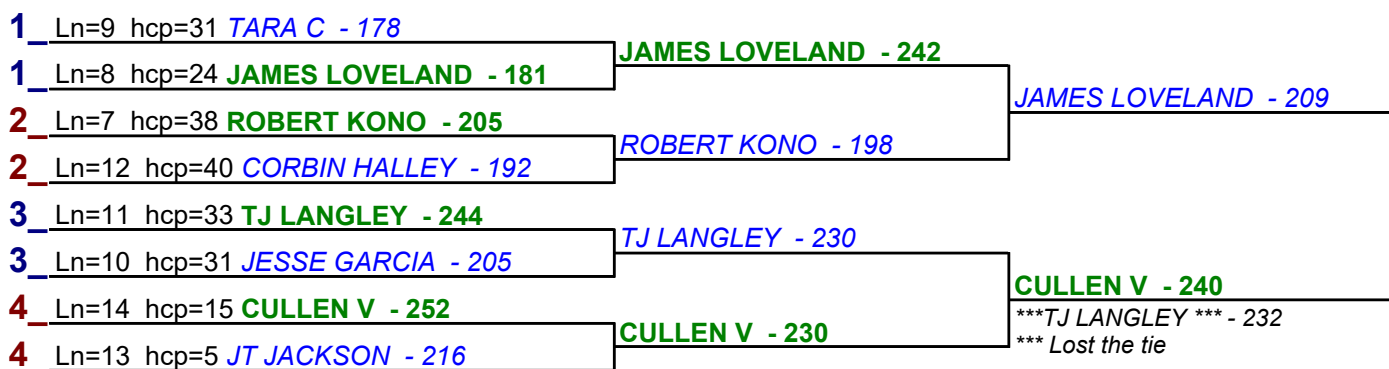

**\*\* Finished \*\***

- 1. CULLEN V \$15
- 2. JT JACKSON \$6

**Game 1**

**Game 2**

**Game 3**

**HDCP BRACKETS - Handicap - #10**

**\*\* Finished \*\***

- 1. **CULLEN V** \$15
- 2. **TJ LANGLEY** \$6

**HDCP BRACKETS - Handicap - #11**

**\*\* Finished \*\***

- 1. **CULLEN V** \$15
- 2. **JAMES LOVELAND** \$6

**HDCP BRACKETS - Handicap - #12**

**\*\* Finished \*\***

- 1. **CULLEN V** \$15
- 2. **JT JACKSON** \$6