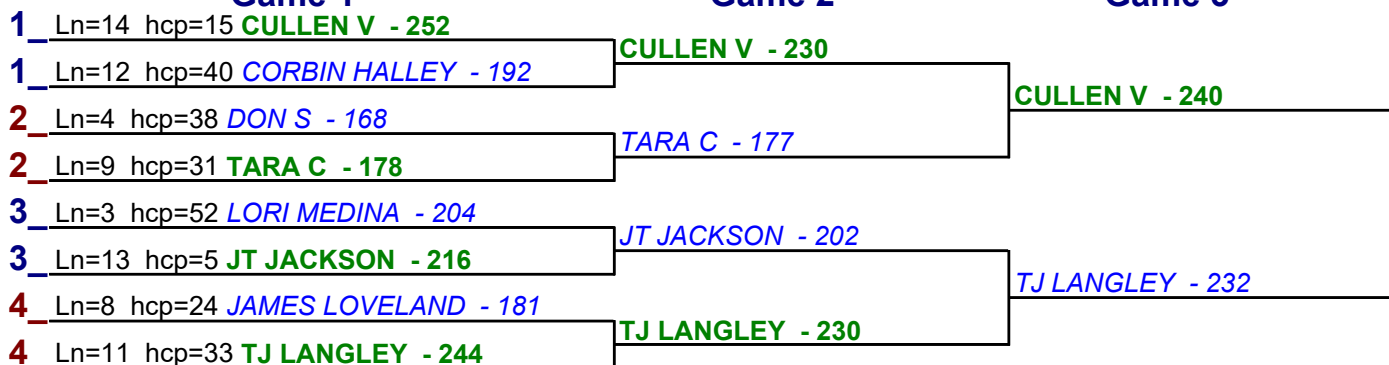

**\*\* Finished \*\***

- 1. CULLEN V \$15
- 2. JT JACKSON \$6

**Game 1**

**Game 2**

**Game 3**

**HDCP BRACKETS - Handicap - #10**

**\*\* Finished \*\***

- 1. **CULLEN V** \$15
- 2. **TJ LANGLEY** \$6

**HDCP BRACKETS - Handicap - #11**

**\*\* Finished \*\***

- 1. **CULLEN V** \$15
- 2. **JAMES LOVELAND** \$6

**HDCP BRACKETS - Handicap - #12**

**\*\* Finished \*\***

- 1. **CULLEN V** \$15
- 2. **JT JACKSON** \$6