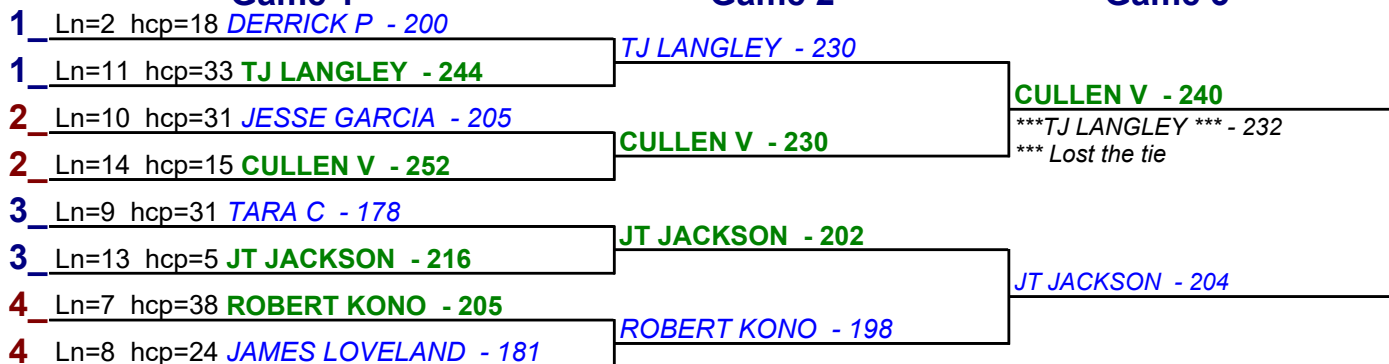

**DERRICK P - 201**

**CULLEN V - 230**

**JT JACKSON - 204**

**CULLEN V - 240**

**Game 1**

**Game 2**

**Game 3**

**HDCP BRACKETS - Handicap - #4**

**\*\* Finished \*\***

- 1. CULLEN V \$15

---

- 2. JT JACKSON \$6

**HDCP BRACKETS - Handicap - #5**

**\*\* Finished \*\***

- 1. CULLEN V \$15

---