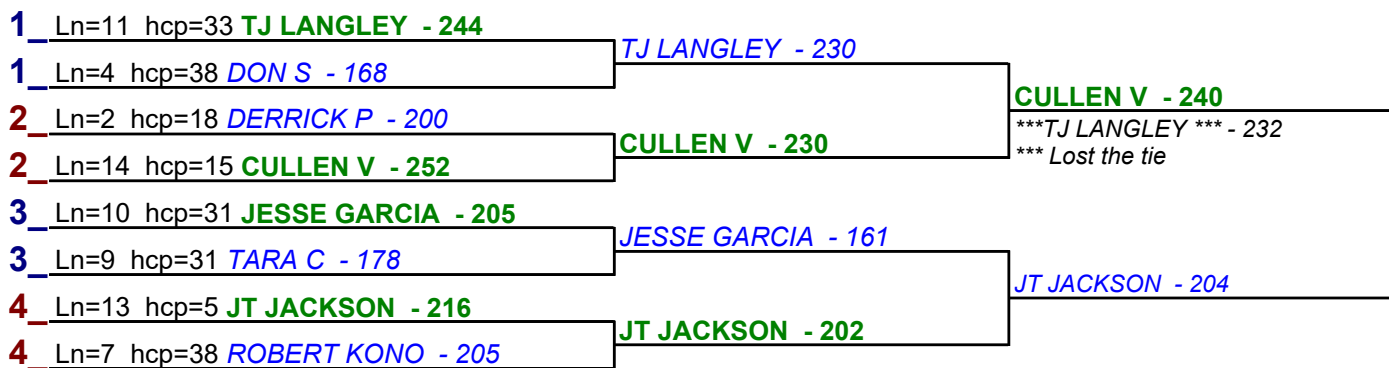

**HDCP BRACKETS - Handicap - #11**

**\*\* Finished \*\***

- 1. **CULLEN V** \$15
- 2. **JAMES LOVELAND** \$6

**HDCP BRACKETS - Handicap - #12**

**\*\* Finished \*\***

- 1. **CULLEN V** \$15
- 2. **JT JACKSON** \$6