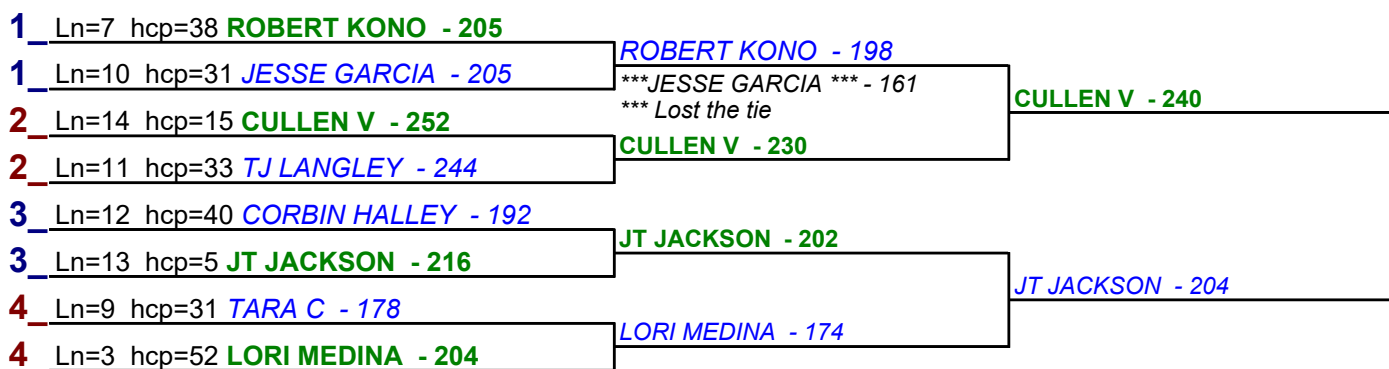

**Game 3**

**HDCP BRACKETS - Handicap - #7**

**\*\* Finished \*\***

- 1. CULLEN V \$15
- 2. CORBIN HALLEY \$6

**HDCP BRACKETS - Handicap - #8**

**\*\* Finished \*\***

- 1. CULLEN V \$15
- 2. JT JACKSON \$6

**HDCP BRACKETS - Handicap - #9**