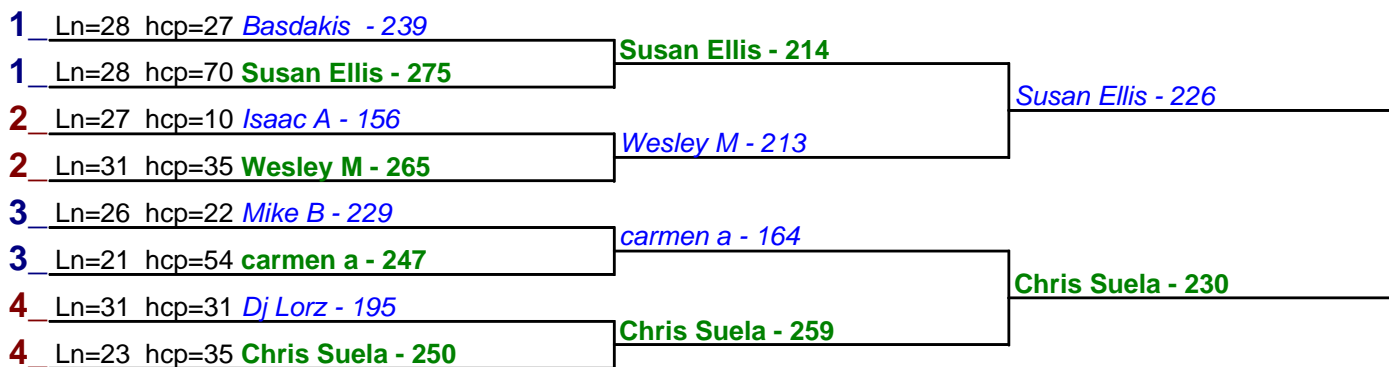

### Game 3

#### HCP Brackets - Handicap - #1

**\*\* Finished \*\***

- 1. **Melissa McM** \$15
- 2. **Basdakis** \$6

#### HCP Brackets - Handicap - #2

**\*\* Finished \*\***

- 1. **Chris Suela** \$15
- 2. **Susan Ellis** \$6