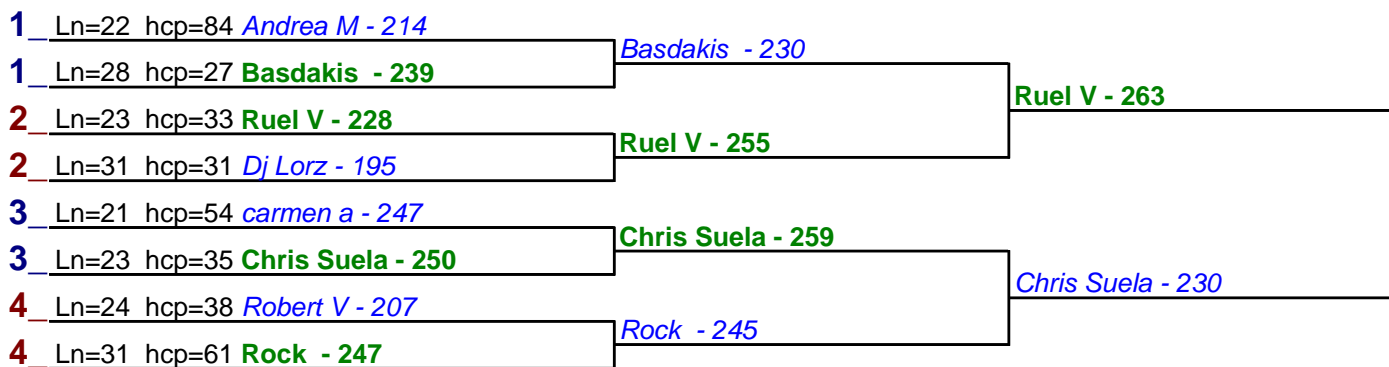

**Game 1**

**Game 2**

**Game 3**

**HCP Brackets - Handicap - #7**

**\*\* Finished \*\***

- 1. **Jessie B** \$15
- 2. **Mark C** \$6

**HCP Brackets - Handicap - #8**

**\*\* Finished \*\***

- 1. **Ruel V** \$15
- 2. **Chris Suela** \$6

**HCP Brackets - Handicap - #9**

**\*\* Finished \*\***

- 1. **Chris Suela** \$15
- 2. **Mark C** \$6