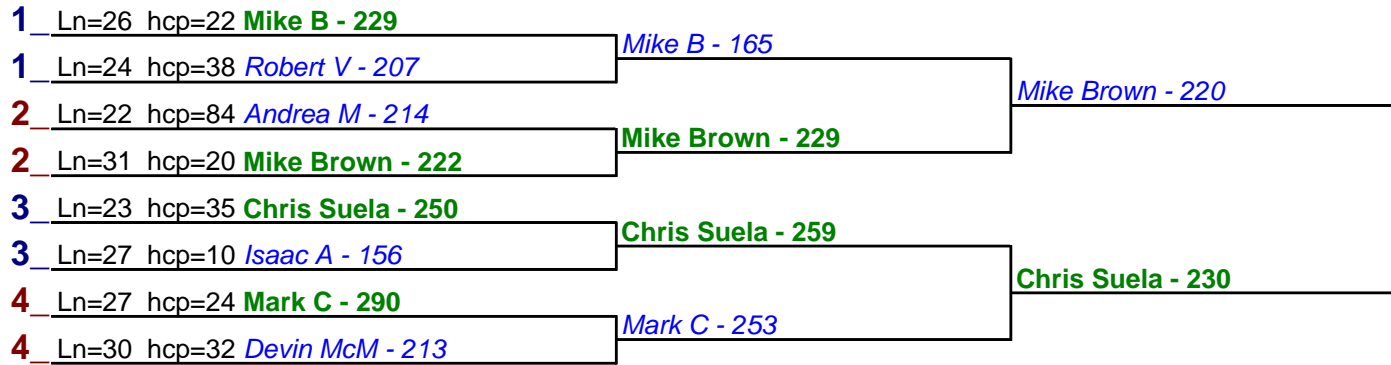

## Game 3

## HCP Brackets - Handicap - #10

\*\* Finished \*\*

- 
1. **Ruel V** \$15  
2. **Nam C** \$6

## HCP Brackets - Handicap - #11

\*\* Finished \*\*

- 
1. **Chris Suela** \$15  
2. **Mike Brown** \$6